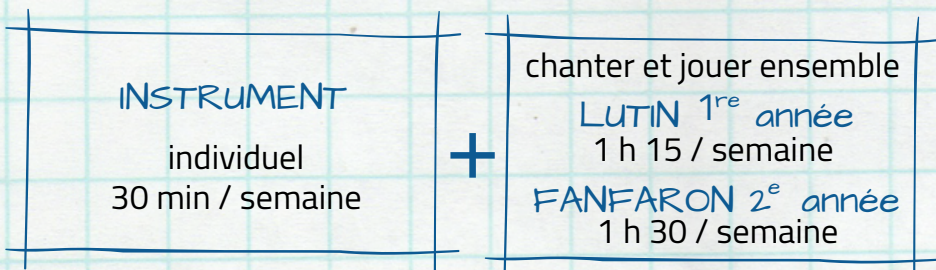

Apprendre la musique

Jouer d'un instrument en cours individuel et collectif.
Apprendre la formation musicale.

ENFANTS

à partir du CE2 : Formation complète

CURSUS DIPLÔMANT