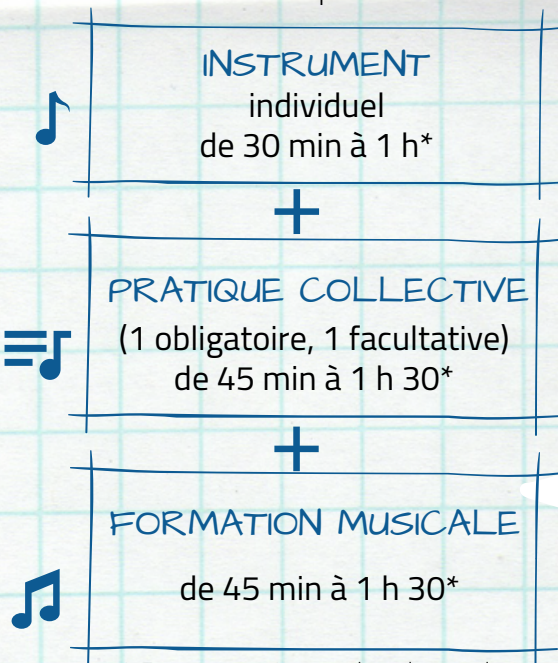

à partir de la 3e année 3 cours / semaine

* Par semaine selon le cycle

Formation sur 3 cycles

Cycle 1 (débutant)
de 3 à 5 ans

Cycle 2 (cycle 1 validé)
de 3 à 5 ans

Cycle 3 (cycle 2 validé)
de 1 à 3 ans

REDON Agglomération : 327 €
Extérieur : 387 €

ADOS - ADULTES - AMATEURS

COMPLÈTE

CURSUS DIPLÔMANT